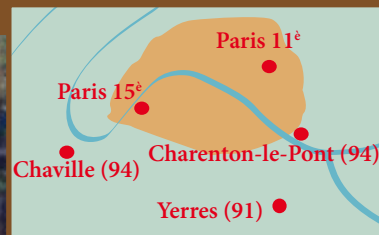

Stages de 1 à 4 jours

Yerres (91)

Orangerie de la Propriété Caillebotte
8, rue de Concy • 91330 • Yerres

Inscription possible à la journée
de 10h à 12h30 - 14h à 17h30

80 € la journée

17-18-19-20 mai 2011

Nature-morte, fleurs, paysage
Chris

17-18 mai 2011

Paysage
Jean Claude Baumier

19-20 mai 2011

Animalier
Lionel Asselineau

21-22-23-24 mai 2011

Animalier, nature-morte, fleurs, paysage
Nadine Roulleaux

21-22 mai 2011

Nature-morte, fleurs, paysage
Patrick Martin

23-24 mai 2011

Portrait avec modèle vivant
Jacqueline Belleiche

Modalités d'inscription par courrier :

Société des Pastellistes de France
18 bis, avenue Vauban
93250 • Villemomble

en précisant
vos choix de cours et/ou de stages : lieu et date,
vos coordonnées :

nom, prénom, adresse, téléphone et e-mail,
accompagné d'un chèque d'acompte de

30 € pour les stages d'un jour

100 € pour les stages de trois jours

150 € pour les stages de quatre jours

RENDEZ-VOUS 2011

Stage

du 21 au 24 juin 2011

STAGES AU CHÂTEAU DE LIGOURE
En Limousin • Le Vigen (87)

Expositions

du 2 Juillet au 21 août 2011

FESTIVAL INTERNATIONAL DU PASTEL
Ville de Feytiat (87)

du 9 juillet au 28 août 2011

LES ESTIVALES INTERNATIONALES
DU PASTEL
Abbaye de Saint-Florent-le-Vieil (49)

du 10 septembre au 9 octobre 2011
SALON INTERNATIONAL DU PASTEL
Abbaye de Tournus (71)

Nouveau

D'octobre à juin, en Ile-de-France,
5 lieux de cours, de stages...

Société des Pastellistes de France

depuis 1885 (association loi 1901)

18 bis, avenue Vauban • 93250 • Villemomble

Renseignements, informations sur demande :

e-mail : pastellistes@claranet.fr

Tél : 01 48 54 94 09

www.pastellistesdefrance.com

Avec la participation de :

Société des Pastellistes de France

Programme 2010-2011
écoles et stages
en
Ile-de-France

Tél : 01 48 54 94 09

www.pastellistesdefrance.com
e-mail : pastellistes@claranet.fr